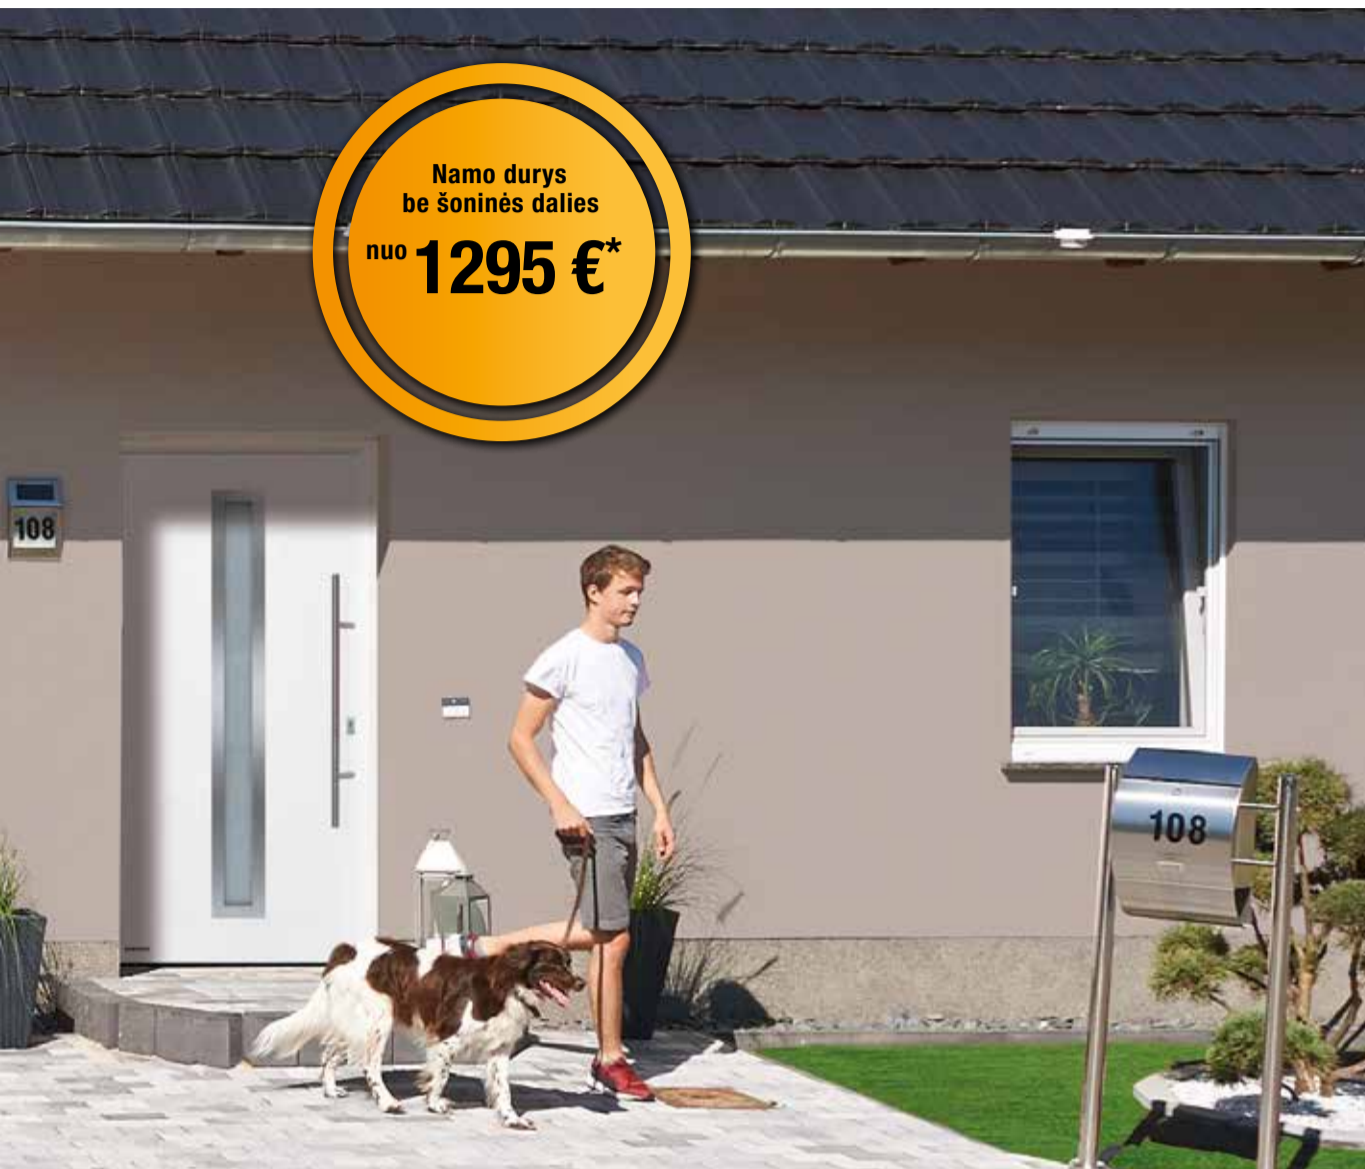

Namo durys
be šoninės dalies
nuo **1295 €***